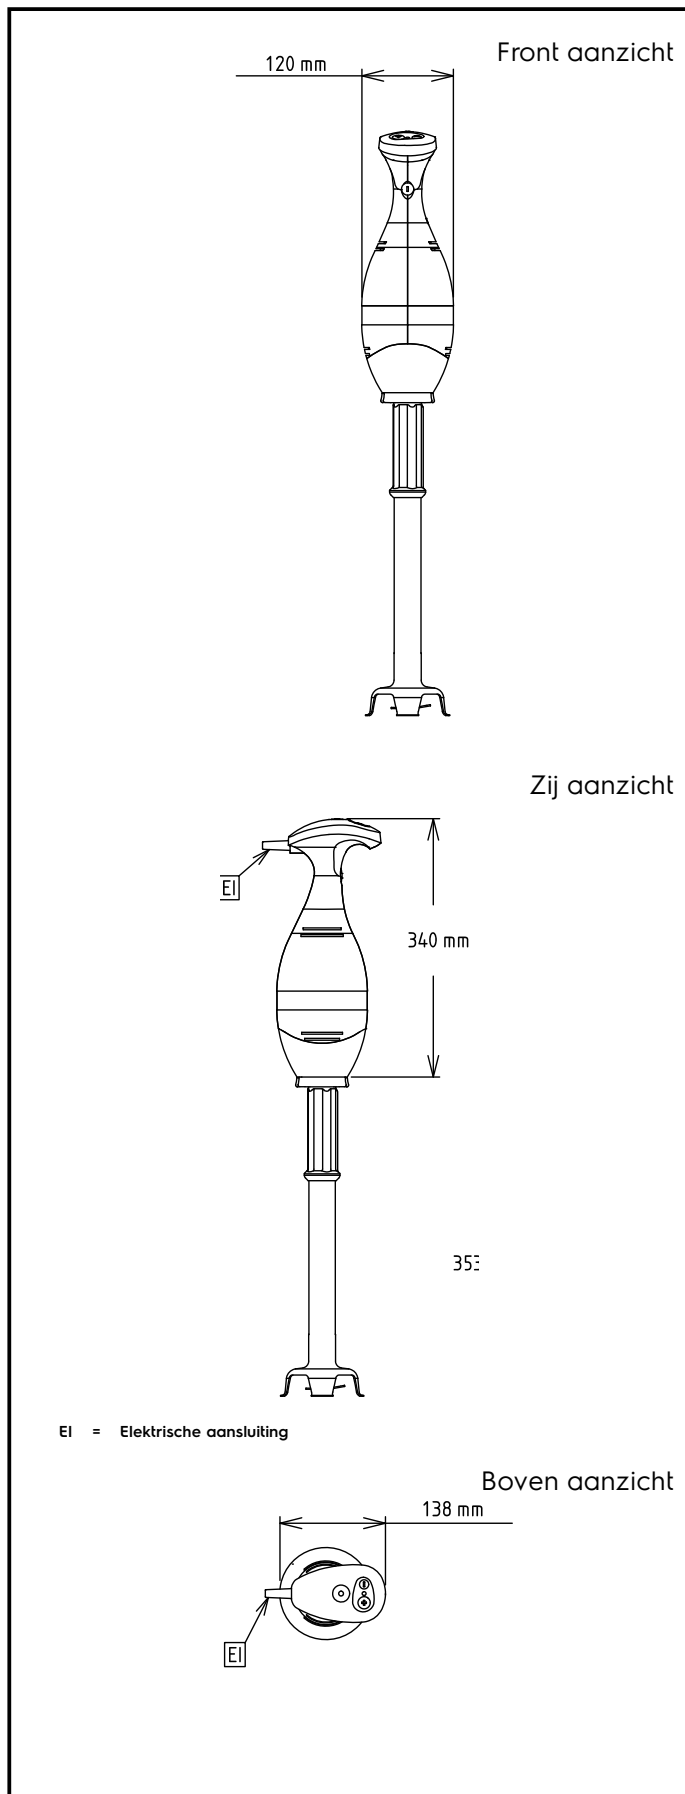

Elektra

Voltage

600363 (BP3545) 220-240 V/1 ph/50/60 Hz

Elektrisch max. vermogen 0.35 kW

Stekker type CE-SCHUKO

Capaciteit

Capaciteit 50 liter

Algemene gegevens

Externe afmetingen, lengte 138 mm

Externe afmetingen, breedte 120 mm

Externe afmetingen, hoogte 765 mm

Gewicht, netto (kg) 3.4

Rotatie snelheid 0 - 9000 tpm

Waterdichtheid index IP34

Meegeleverde accessoires

- 1 stuks OPZET STAAFMIXER 453 mm, voor alle modellen Bermixer Pro PNC 650133

Optionele accessoires

- OPZET GARDE 400 mm, versterkte uitvoering, voor alle modellen Bermixer Pro PNC 650108 ☐
- OPZET STAAFMIXER 353 mm, voor alle modellen Bermixer Pro PNC 650132 ☐
- OPZET STAAFMIXER 453 mm, voor alle modellen Bermixer Pro PNC 650133 ☐
- VERSTELBARE RAIL voor BERMIXER, kookketel diameter van Ø375 mm tot Ø650 mm, voor gebruik met de houder 653294 PNC 653292 ☐
- HOUDER voor BERMIXER motorunit met de staafmixer. Voor plaatsing op de rand van de kookketel of op de verstelbare rail 653292. Niet geschikt voor de garde. PNC 653294 ☐